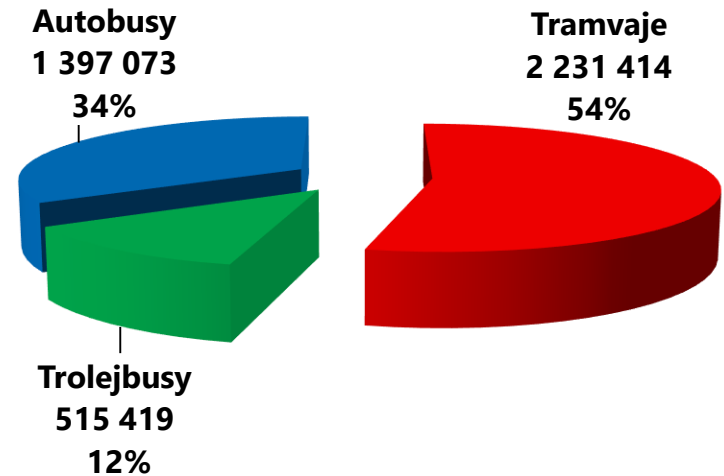

Výkony v roce 2015 -
tis. místokilometrů