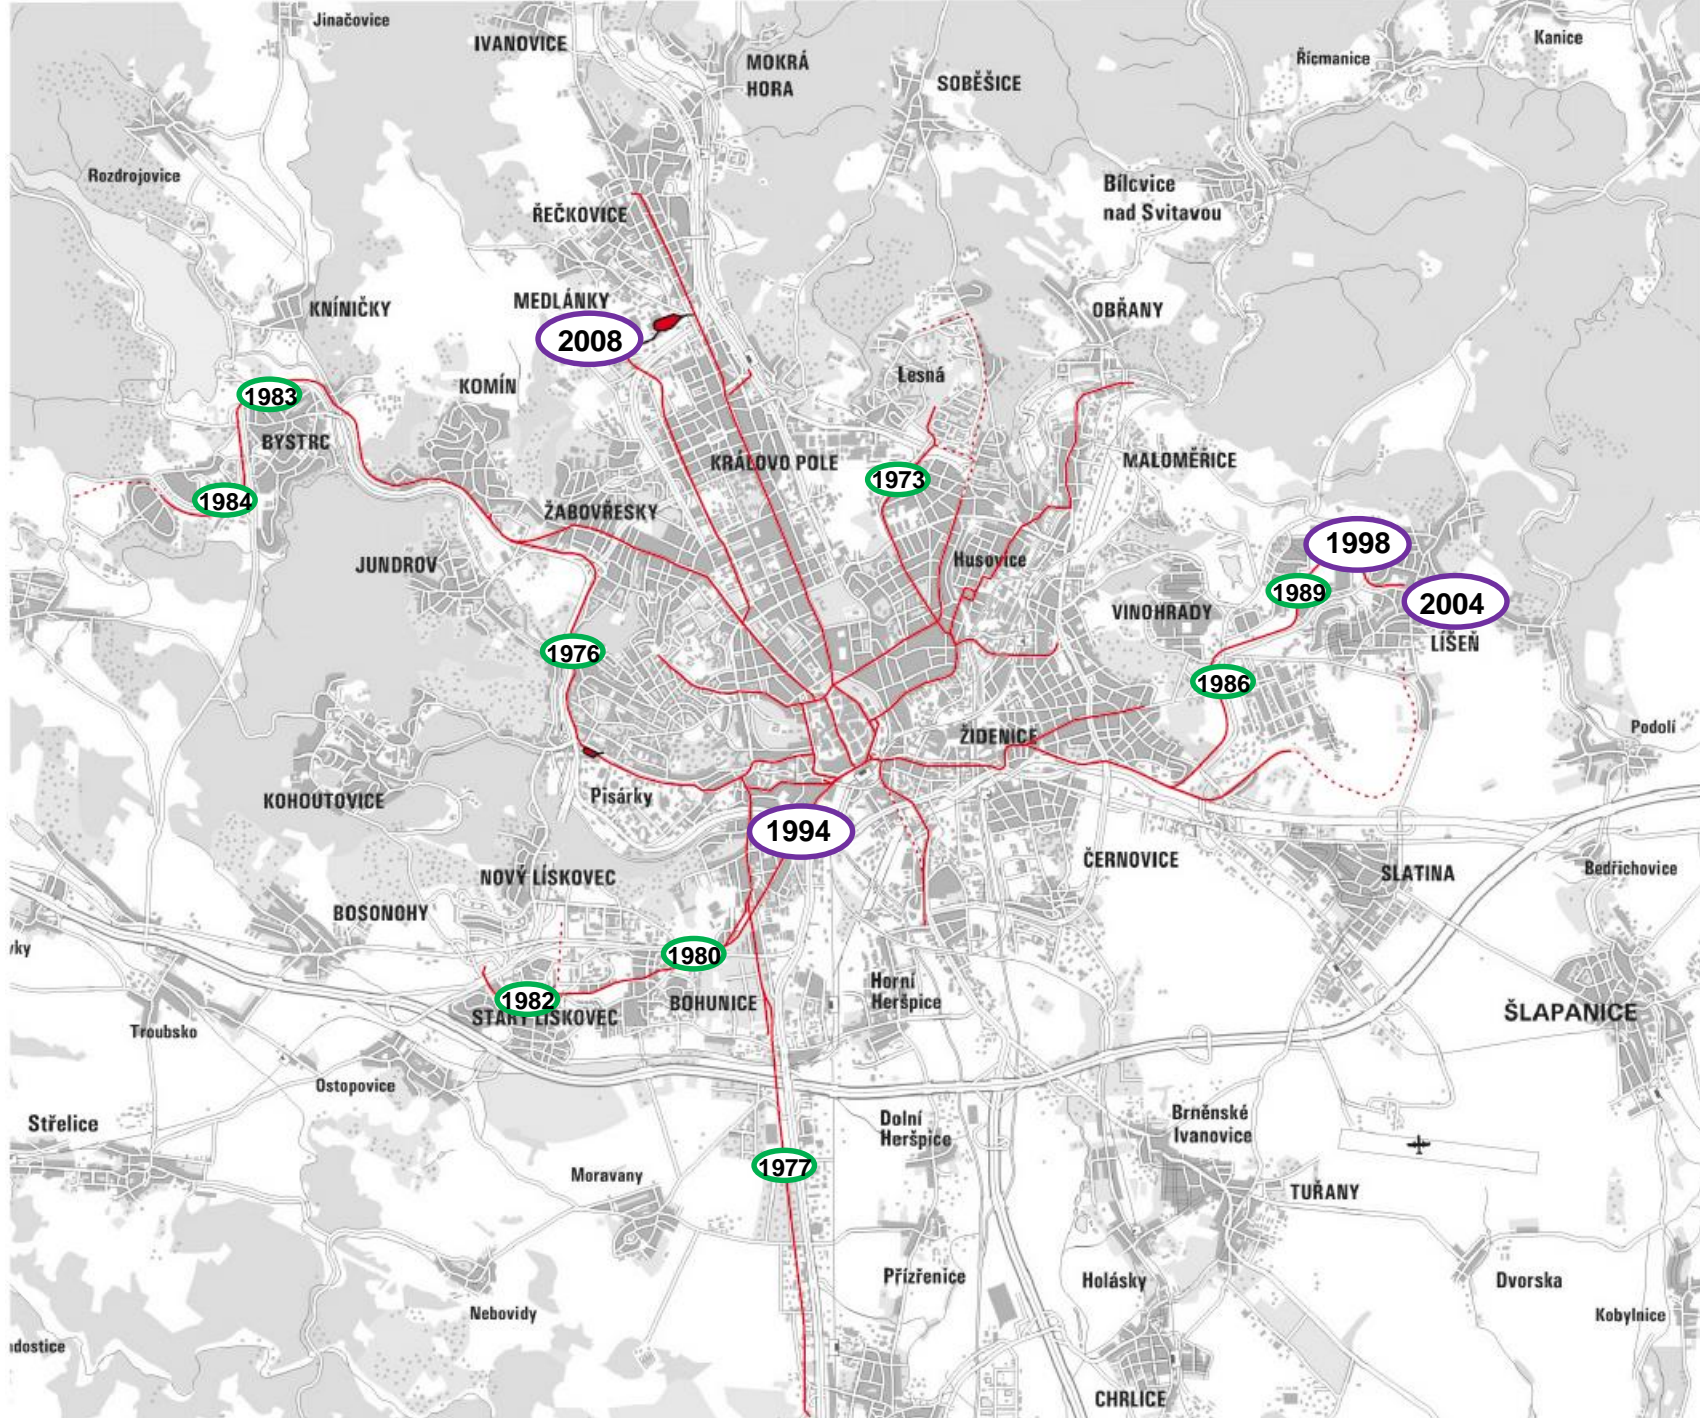

Dopravní podnik města Brna, a. s.

Výkony v roce 2015 -
tis. vozokilometrů

Výkony v roce 2015 -
tis. místokilometrů

Dopravní podnik města Brna, a. s.

Výkony v letech 2006 - 2017 (tis. vozokilometrů)

2008

1983

1984

1973

1998

1989

2004

1976

1986

1994