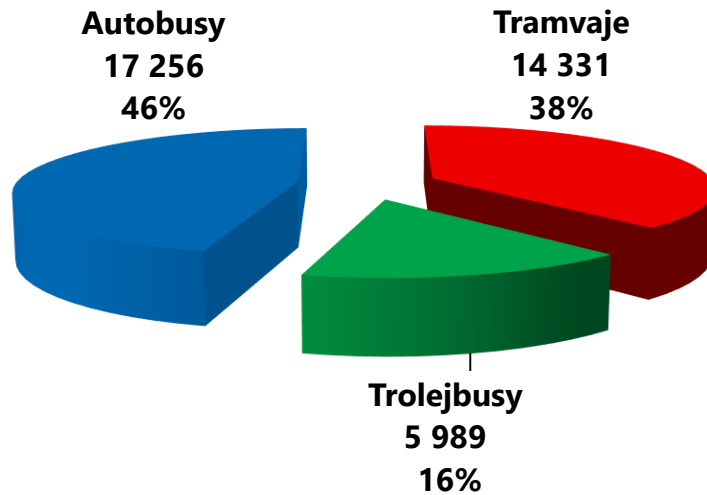

Dopravní podnik města Brna, a. s.

MHD V BRNĚ

stručný pohled na vybrané oblasti

Dopravní podnik města Brna, a. s.

Dopravní podnik města Brna, a. s.

	počet linek	délka lin. (km)	délka sítě (km)	počet vozidel
TRAMVAJE	11	121	71	309
TROLEJBUSY	13	99	55	148
AUTOBUSY	56	505	373	307
LODĚ	1	10	10	6

Dopravní podnik města Brna, a. s.

Výkony v roce 2015 -
tis. vozokilometrů

Výkony v roce 2015 -
tis. místokilometrů

Dopravní podnik města Brna, a. s.

Výkony v letech 2006 - 2017 (tis. vozokilometrů)

2008

1983

1984

1973

1998

1989

2004

1976

1986

1994