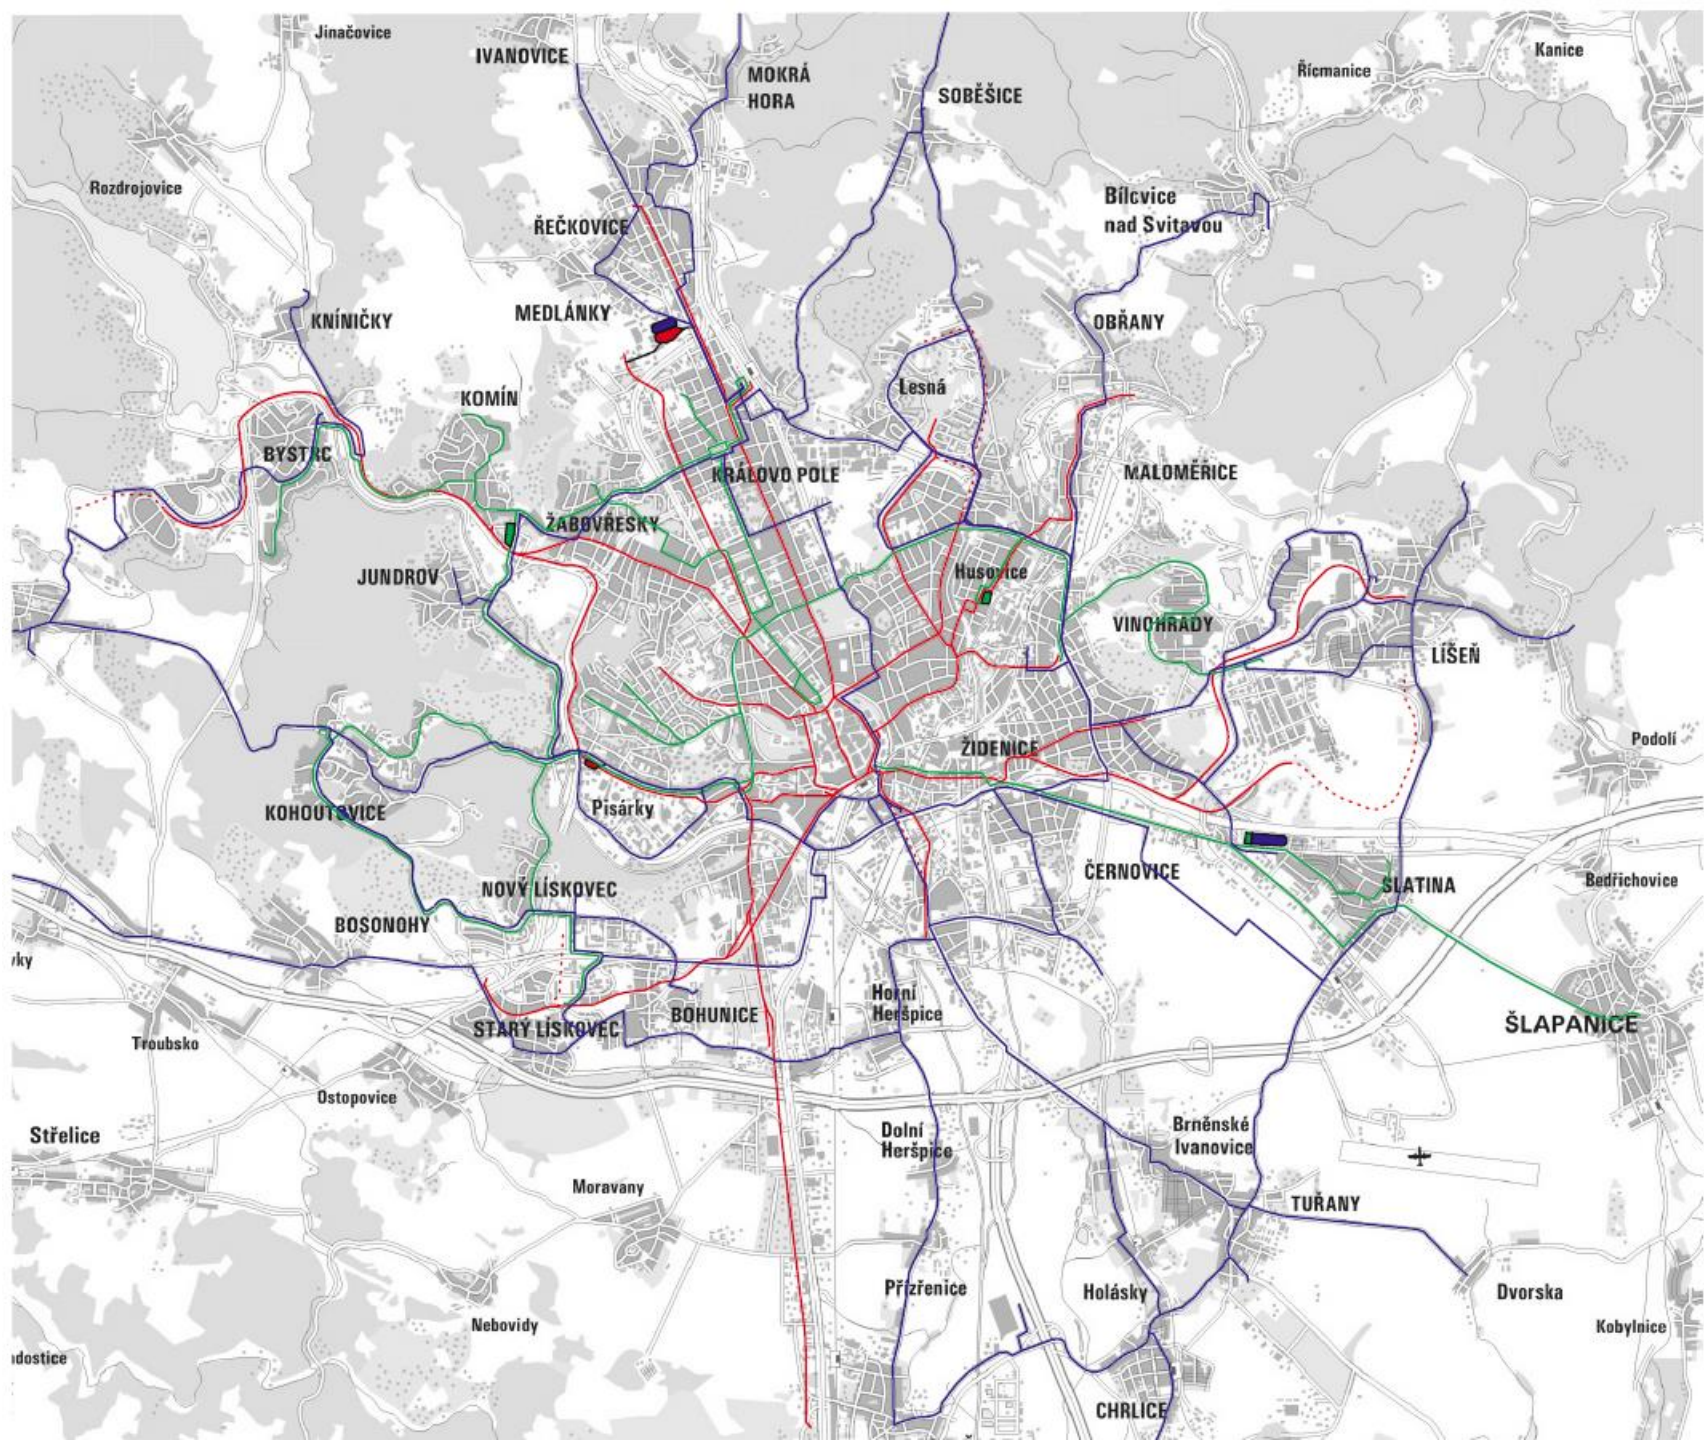

Dopravní podnik města Brna, a. s.

MHD V BRNĚ

stručný pohled na vybrané oblasti

Dopravní podnik města Brna, a. s.

Dopravní podnik města Brna, a. s.

	počet linek	délka lin. (km)	délka sítě (km)	počet vozidel
TRAMVAJE	11	121	71	309
TROLEJBUSY	13	99	55	148
AUTOBUSY	56	505	373	307
LODĚ	1	10	10	6

Dopravní podnik města Brna, a. s.

Výkony v roce 2015 -
tis. vozokilometrů

Výkony v roce 2015 -
tis. místokilometrů

Dopravní podnik města Brna, a. s.

Výkony v letech 2006 - 2017 (tis. vozokilometrů)

2008

1983

1984

1973

1998

1989

2004

1976

1986

1994