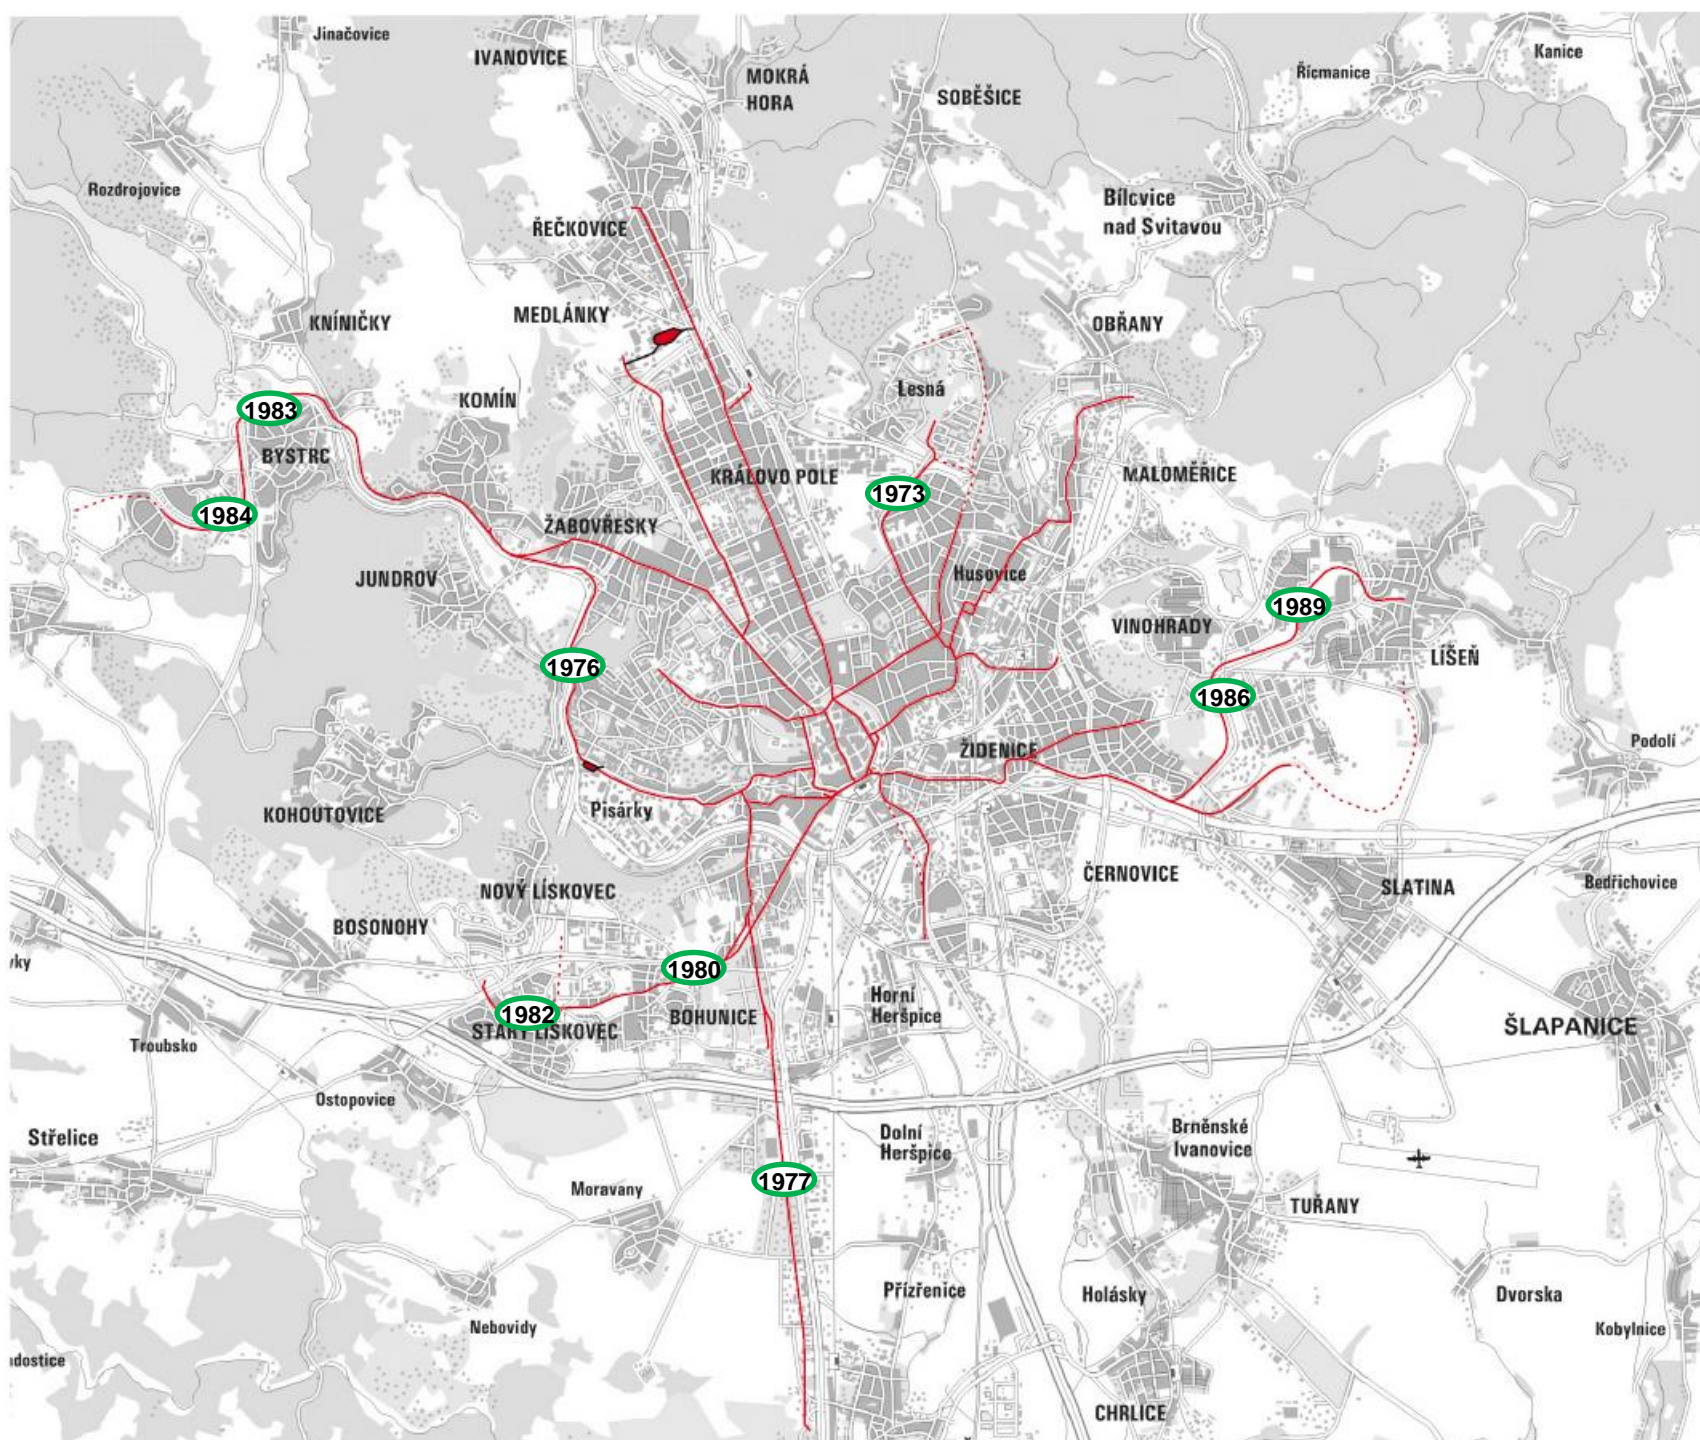

Dopravní podnik města Brna, a. s.

Výkony v roce 2015 -
tis. vozokilometrů

Výkony v roce 2015 -
tis. místokilometrů

Dopravní podnik města Brna, a. s.

Výkony v letech 2006 - 2017 (tis. vozokilometrů)

2008

1983

1984

1973

1998

1989

2004

1976

1986

1994