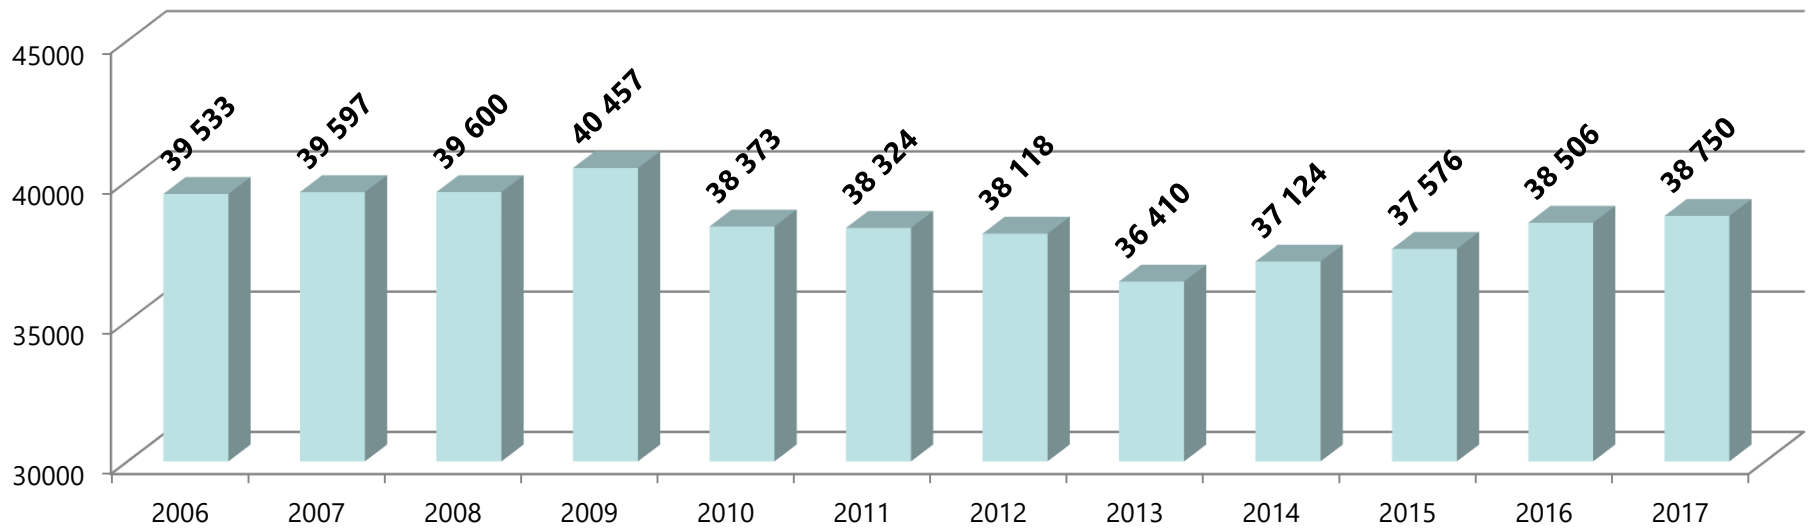

Dopravní podnik města Brna, a. s.

Výkony v roce 2015 -
tis. vozokilometrů

Výkony v roce 2015 -
tis. místokilometrů

Dopravní podnik města Brna, a. s.

Výkony v letech 2006 - 2017 (tis. vozokilometrů)

2008

1983

1984

1973

1998

1989

2004

1976

1986

1994